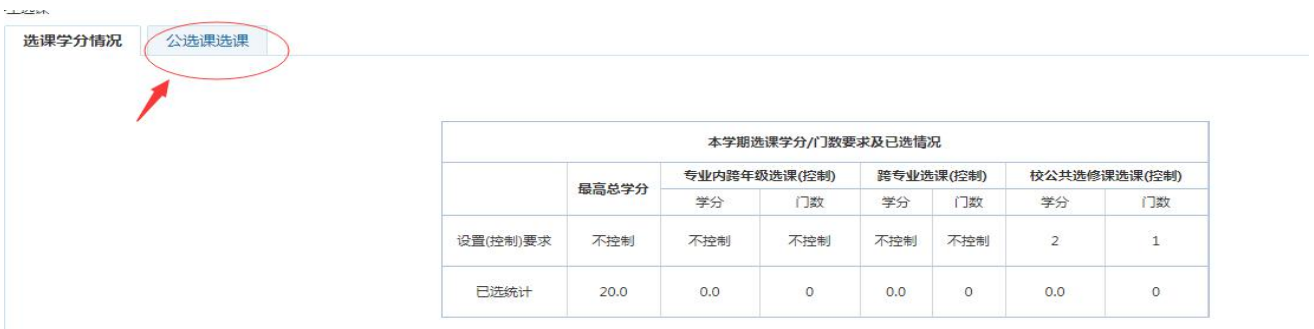

温馨提示: 推荐使用IE9以上浏览器以及360极速模式。

42.49.134.163:20080

13003091	哲学、教育、人生	2	高飞	2-15周 星期二 9-10节	第二实验楼A106	西院	80	人文社科	选课
13004045	视觉传达设计	2	杜华	2-15周 星期二 9-10节	第三教学楼A304	西院	120	体育、音乐、美术	选课
13003069	西方文化入门	2	张华	2-15周 星期二 9-10节	第三教学楼A406	西院	120	人文社科	选课
13001001	文艺鉴赏学	2	桂强	4-12周 星期六 1-3节 13周 星期六 1-1节	第二实验楼B101 第二实验楼B101	西院	110	人文艺术限定类	选课